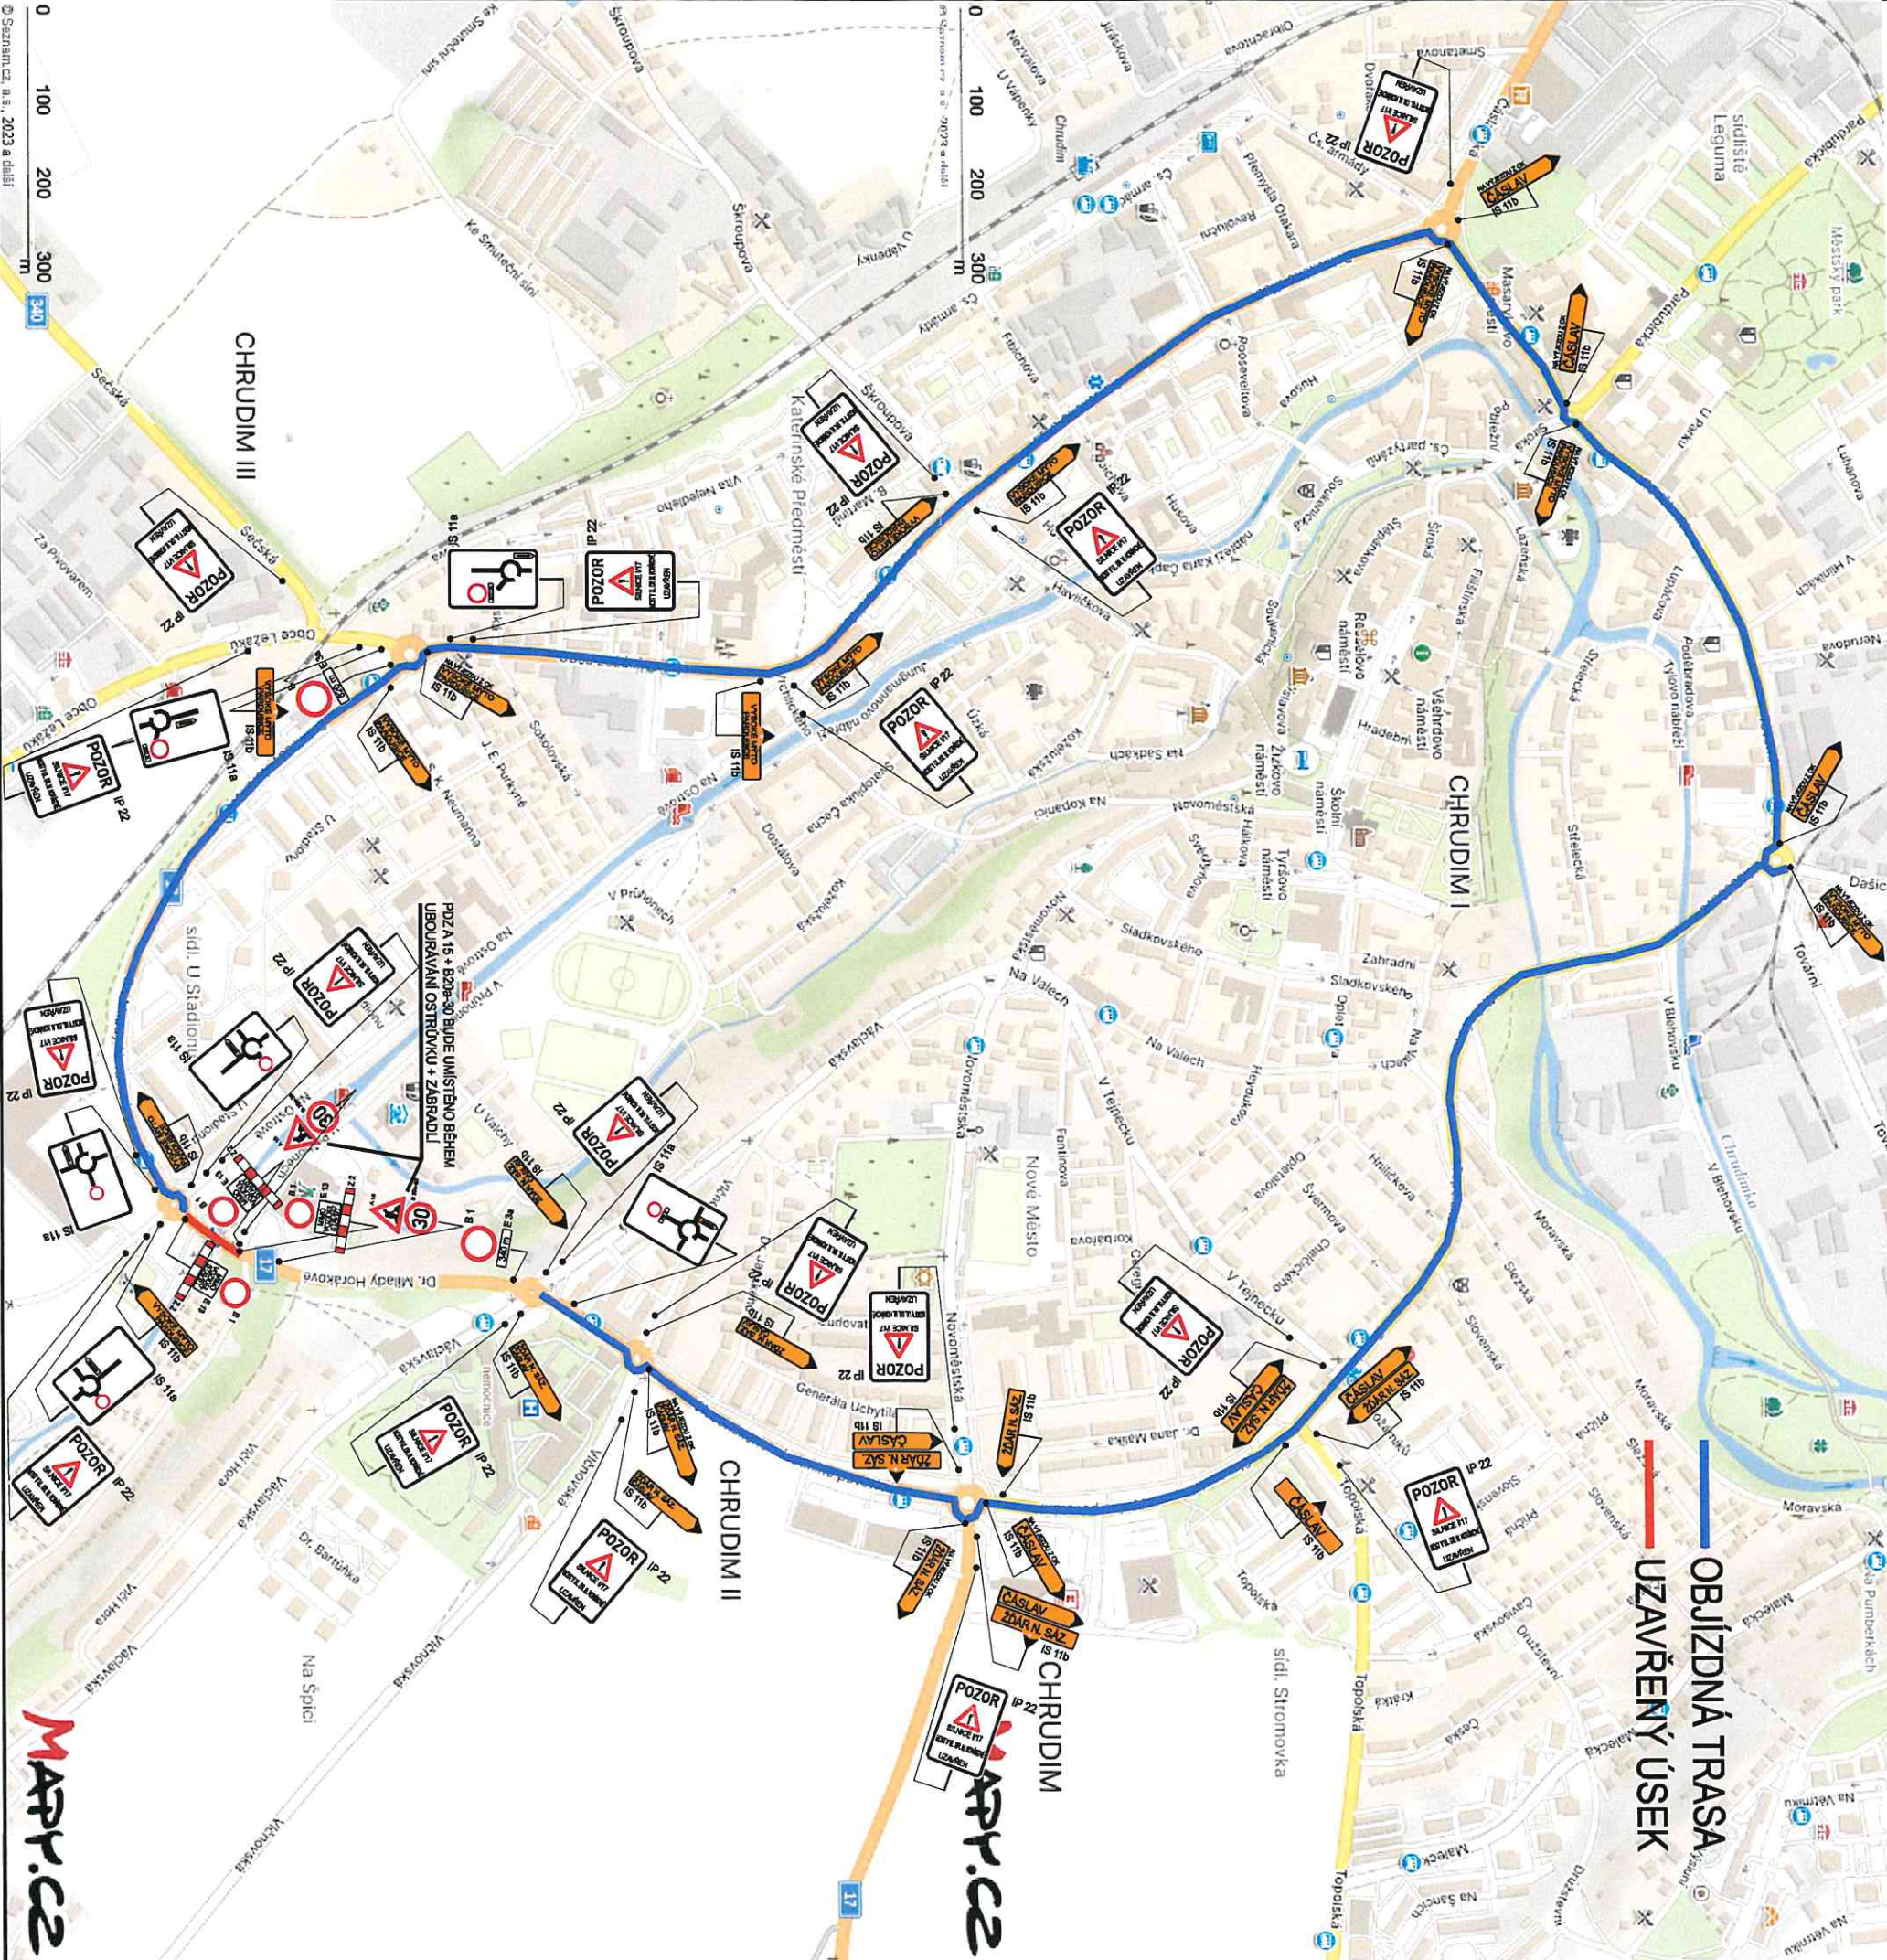

I/17 CHRUDIM, MOST EV. Č. 17-031, DIO-UMÍSTĚNÍ DZ IP 22

1/17 CHRUDIM, MOST EV. Č. 17-031, DIO-ÚPLNĚNÁ UZAVÍRKA

© Seznam.cz, a.s., 2023 a další

MAP.P.CZ

I/17 CHRUDIM, MOST EV. Č. 17-031, DIO

- B 1
- E 13
- △ A 3
- B 30
- B 30
- B 24b
- B 24a
- U 4b
- U 4c
- B 28
- △ A 6a
- △ A 6b
- A 6
- P 7
- P 8
- B 28
- E 13
- B 28
- E 13
- B 28
- E 13
- B 28
- E 13
- POZOR
- UL. NA OSTROVĚ
- UL. V PRŮHONĚCH
- IS 71b
- IS 11b
- IS 11c
- IS 11c
- IS 11c
- A 10
- B 20a
- B 30
- Z 22

■ pracovní místo
■ I obchodní trasa

detail DZ

stavba