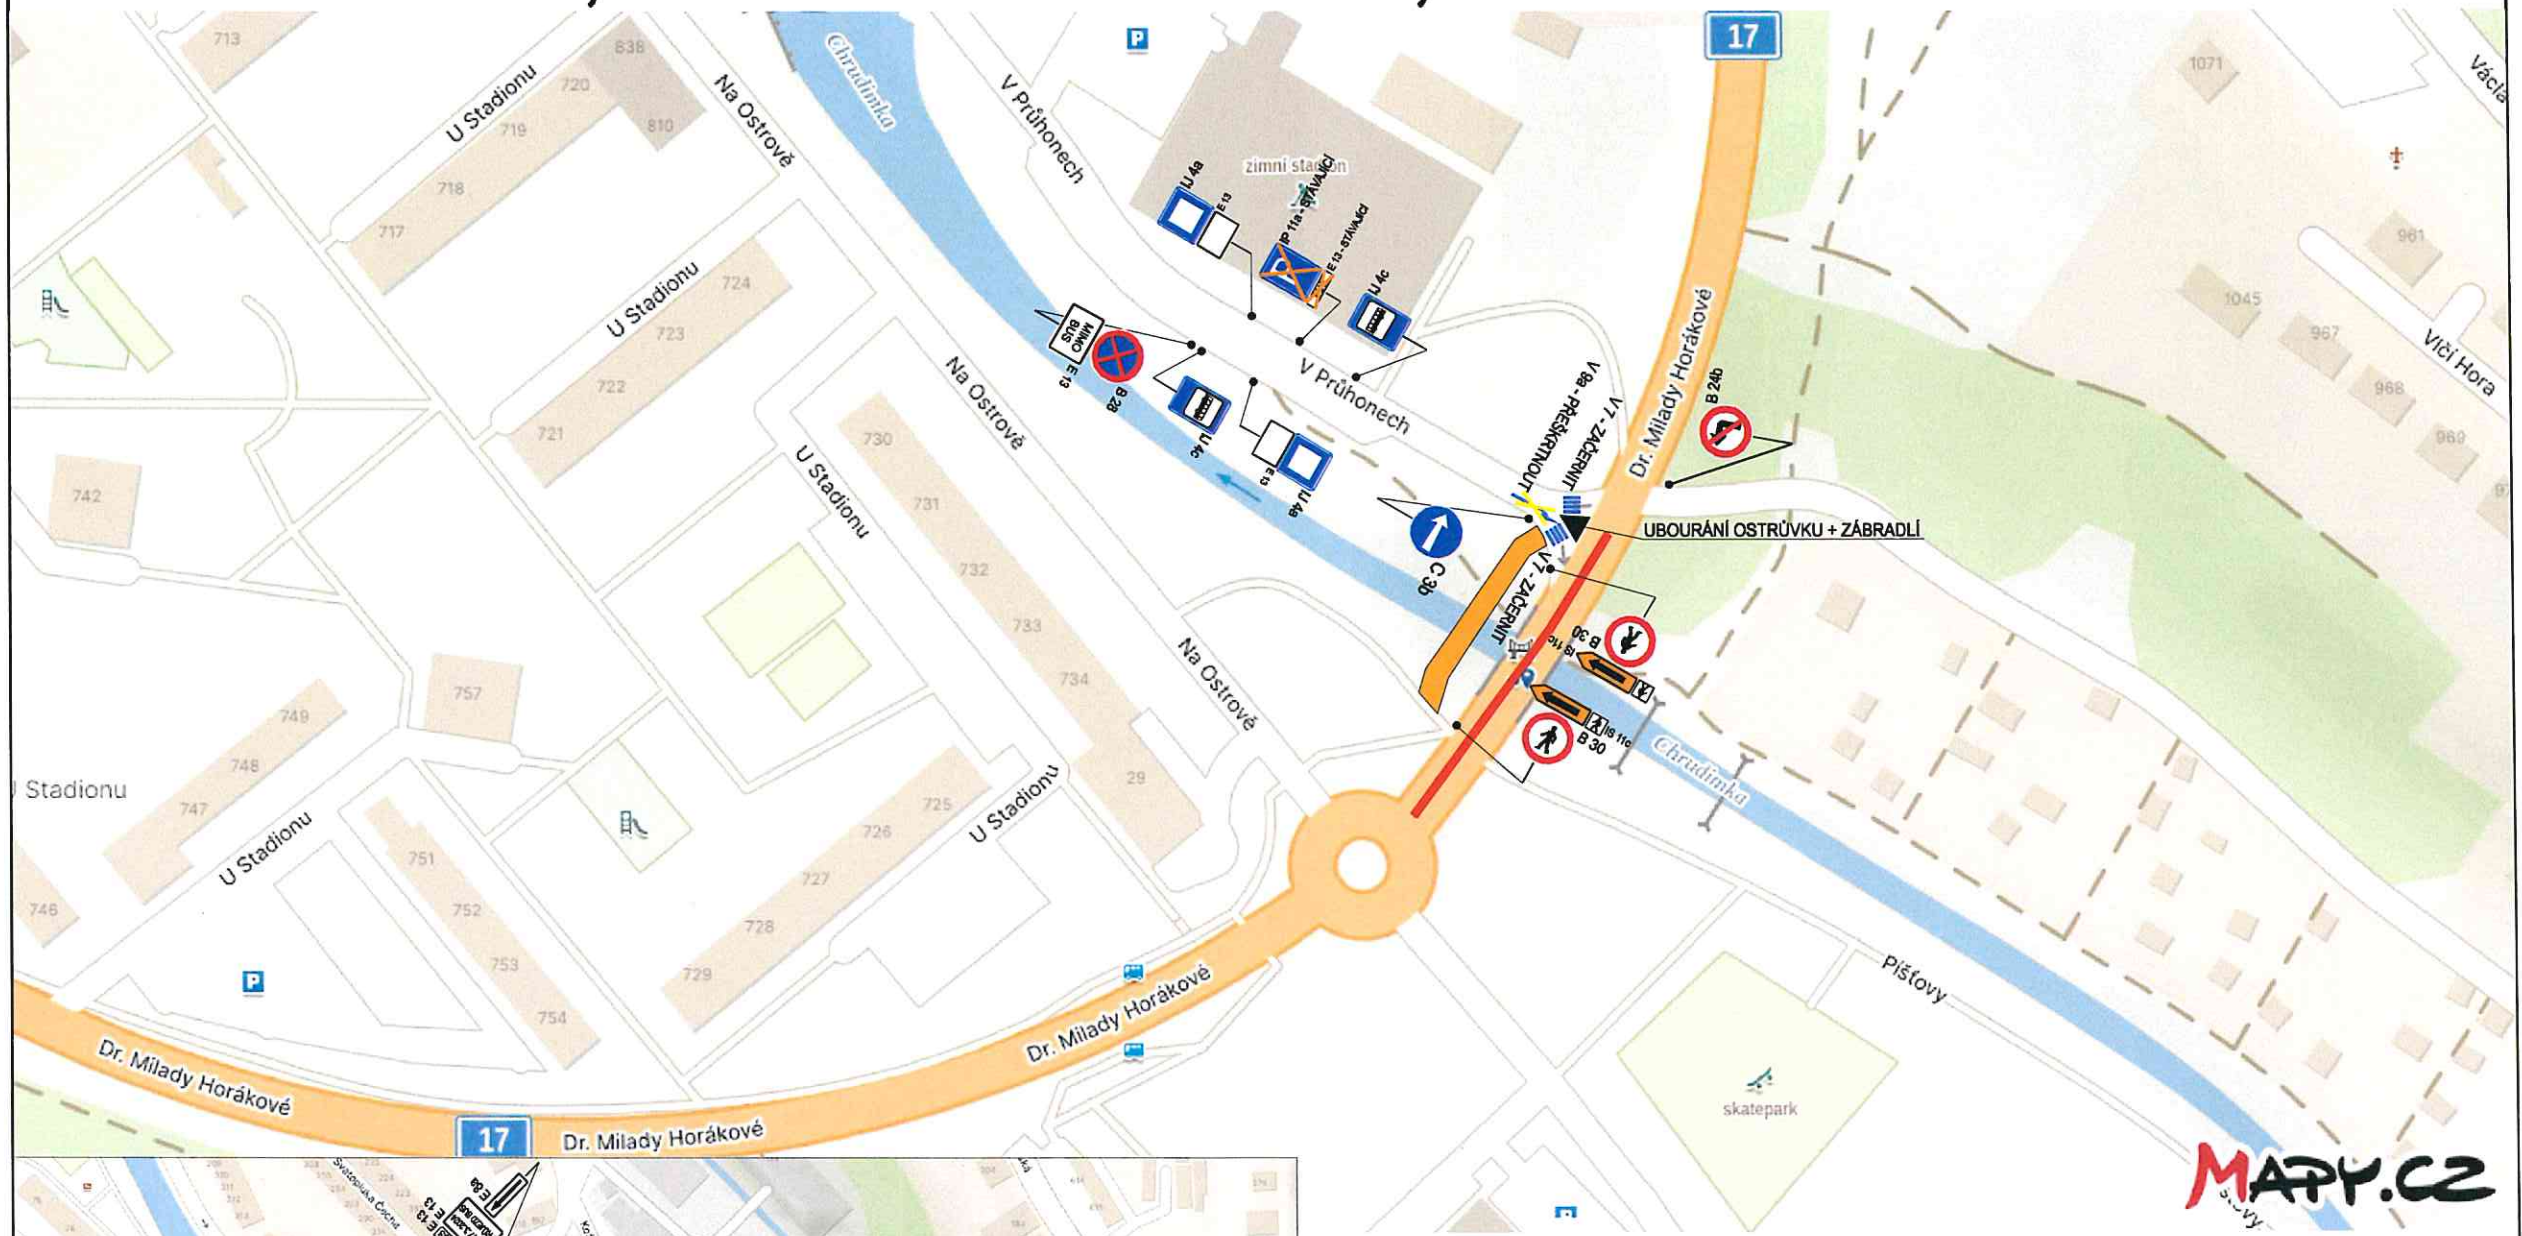

I/17 CHRUDIM, MOST EV. Č. 17-031, DIO-UMÍSTĚNÍ DZ IP 22

1/17 CHRUDIM, MOST EV. Č. 17-031, DIO-ÚPLNĚNÁ UZAVÍRKA

© Seznam.cz, a.s., 2023 a další

MAP.P.CZ

I/17 CHRUDIM, MOST EV. Č. 17-031, DIO

- B 1
- E 13
- △ A 3
- B 30
- B 30
- B 24b
- B 24a
- U 4b
- U 4c
- B 28
- △ A 6a
- △ A 6b
- A 6
- P 7
- P 8
- B 28
- E 13
- B 28
- E 13
- B 28
- E 13
- B 28
- E 13
- POZOR
- UL. NA OSTROVĚ
- UL. V PRŮHONĚCH
- IS 71b
- IS 11b
- IS 11c
- IS 11c
- IS 11c
- A 10
- B 20a
- B 30
- Z 22

■ pracovní místo
■ I obchodní trasa

detail DZ

stavba