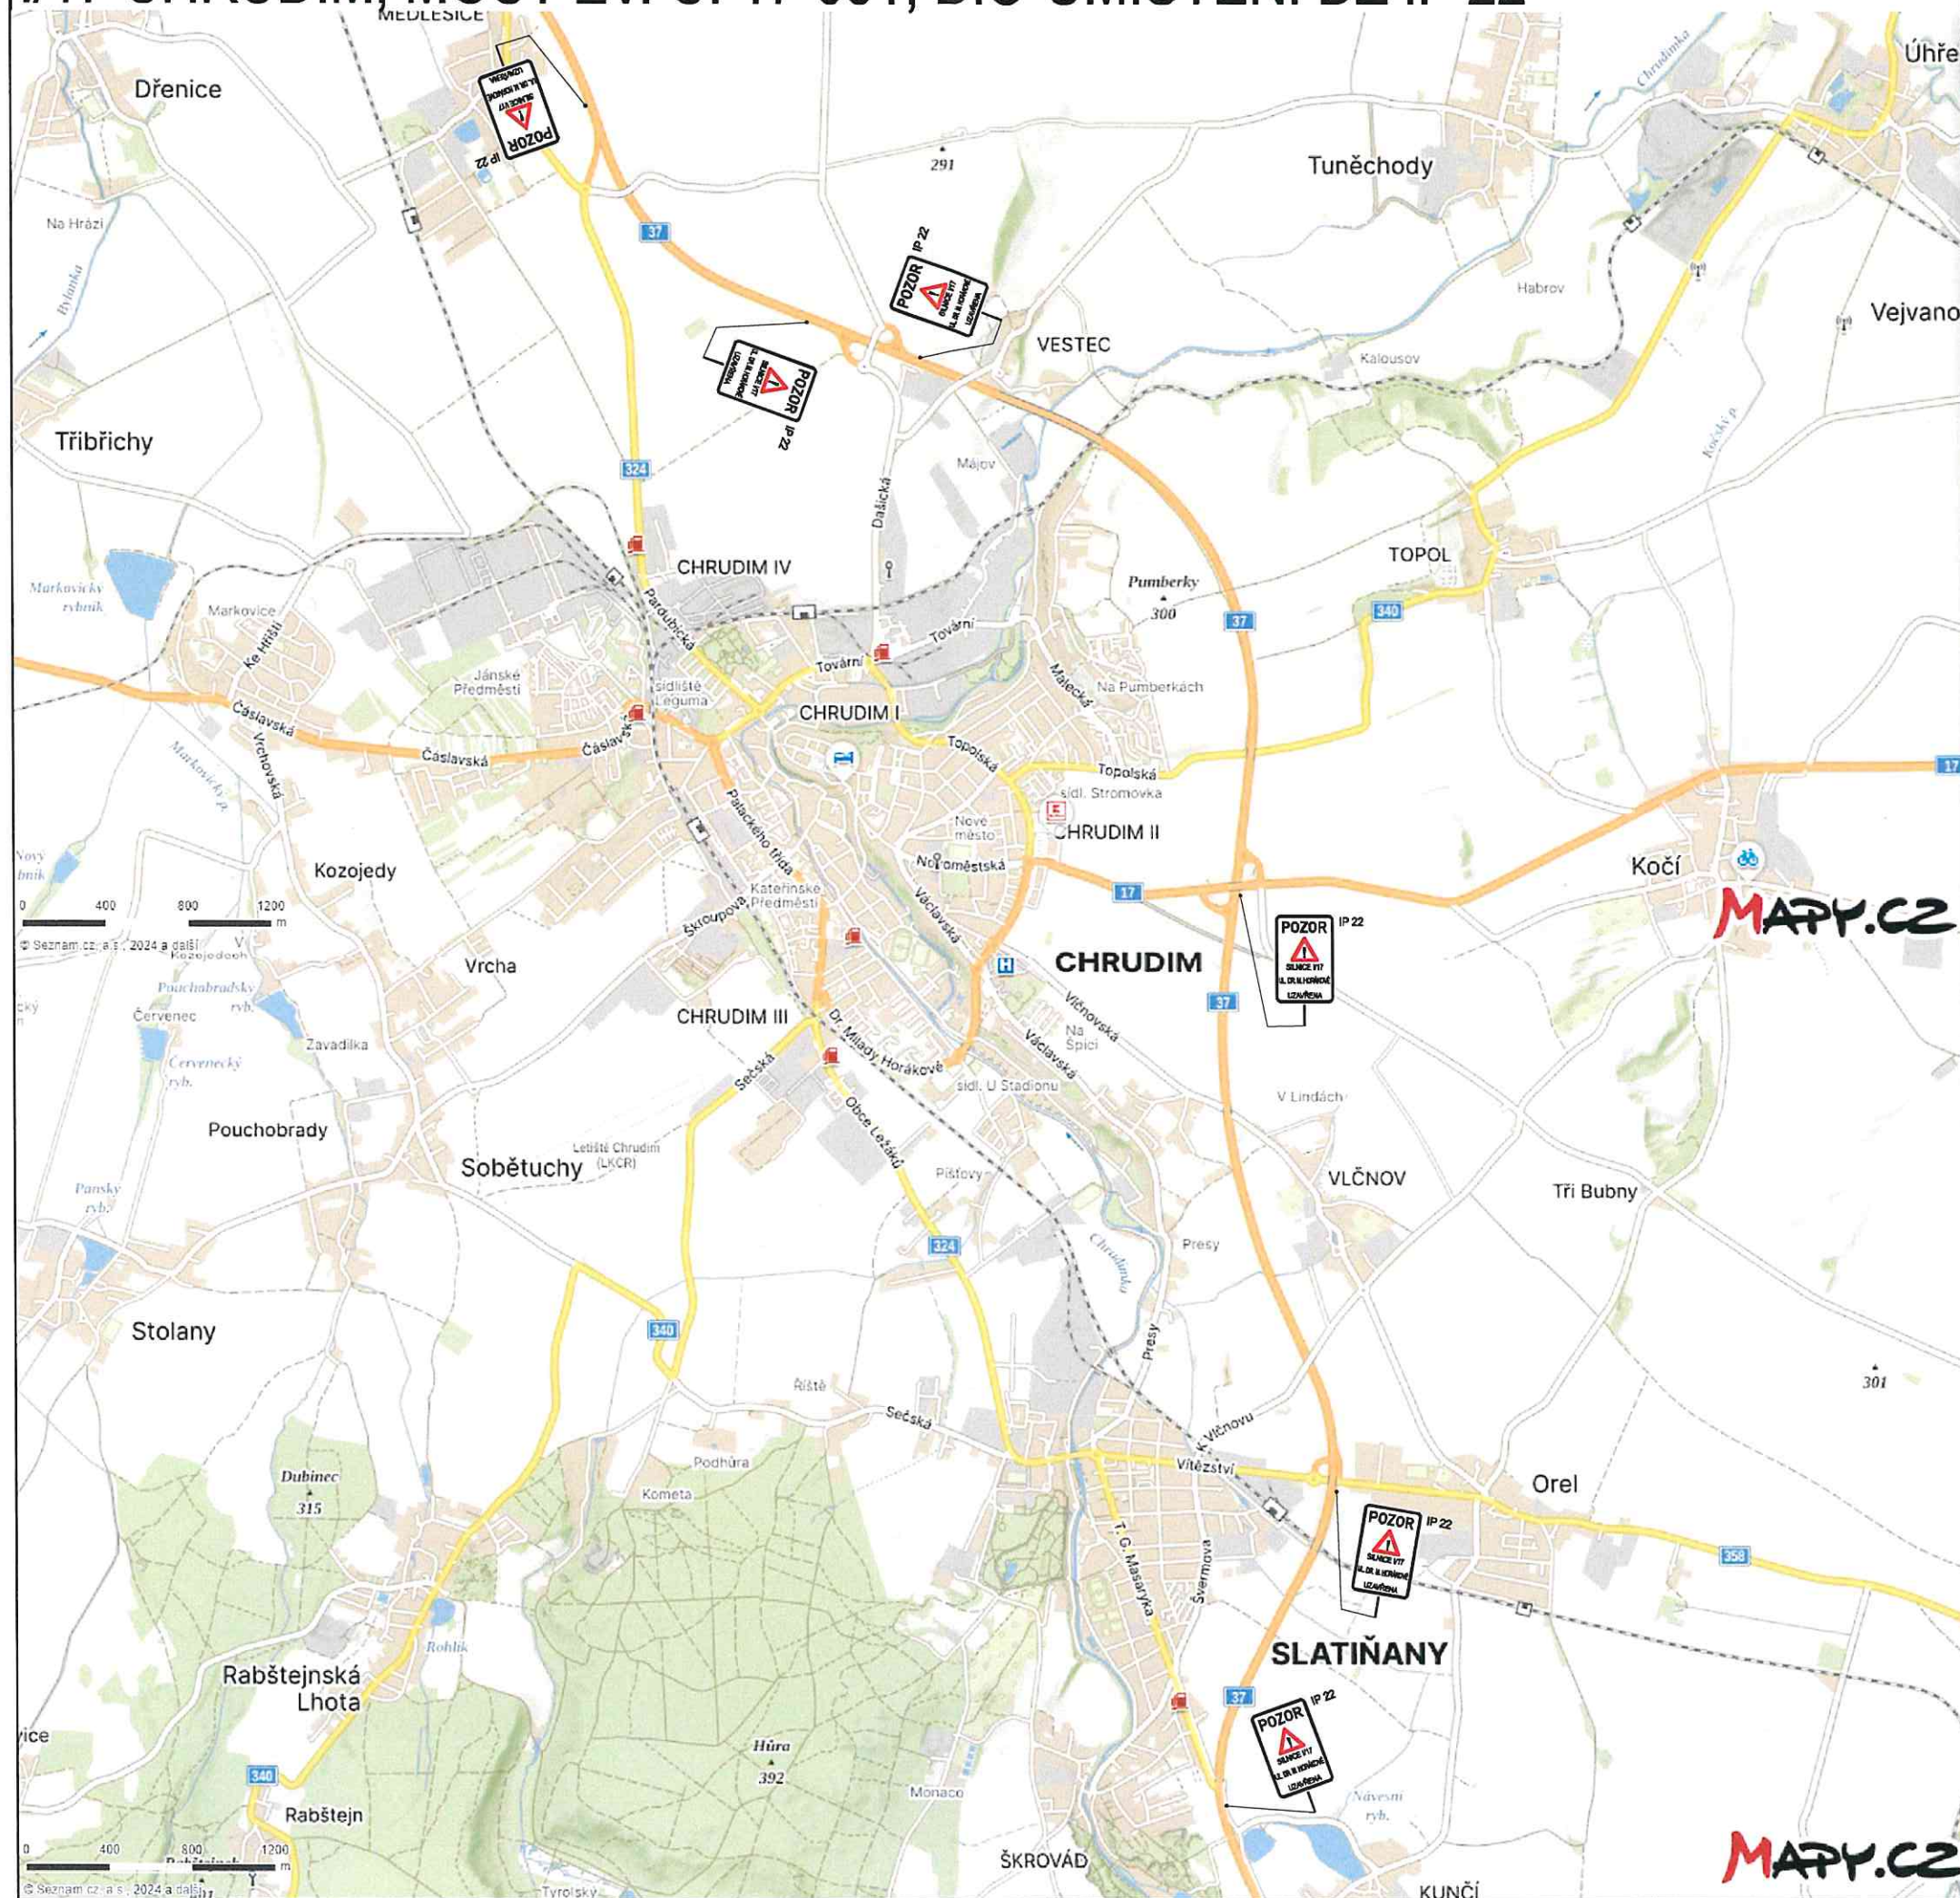

I/17 CHRUDIM, MOST EV. Č. 17-031, DIO-UMÍSTĚNÍ DZ IP 22

1/17 CHRUDIM, MOST EV. Č. 17-031, DIO-ÚPLNĚNÁ UZAVÍRKA

© Seznam.cz, a.s., 2023 a další

MAP.P.CZ

I/17 CHRUDIM, MOST EV. Č. 17-031, DIO

- B 1
- E 13
- △ A 3
- B 30
- B 30
- B 24b
- B 24a
- U 4b
- U 4c
- B 28
- △ A 6a
- △ A 6b
- A 6
- P 7
- P 8
- B 28
- E 13
- B 28
- E 13
- B 28
- E 13
- B 28
- E 13
- POZOR
- UL. NA OSTROVĚ
- UL. V PRŮHONĚCH
- IS 71b
- IS 11b
- IS 11c
- IS 11c
- IS 11c
- A 10
- B 20a
- B 30
- Z 22

■ pracovní místo
■ I obchodní trasa

detail DZ

stavba