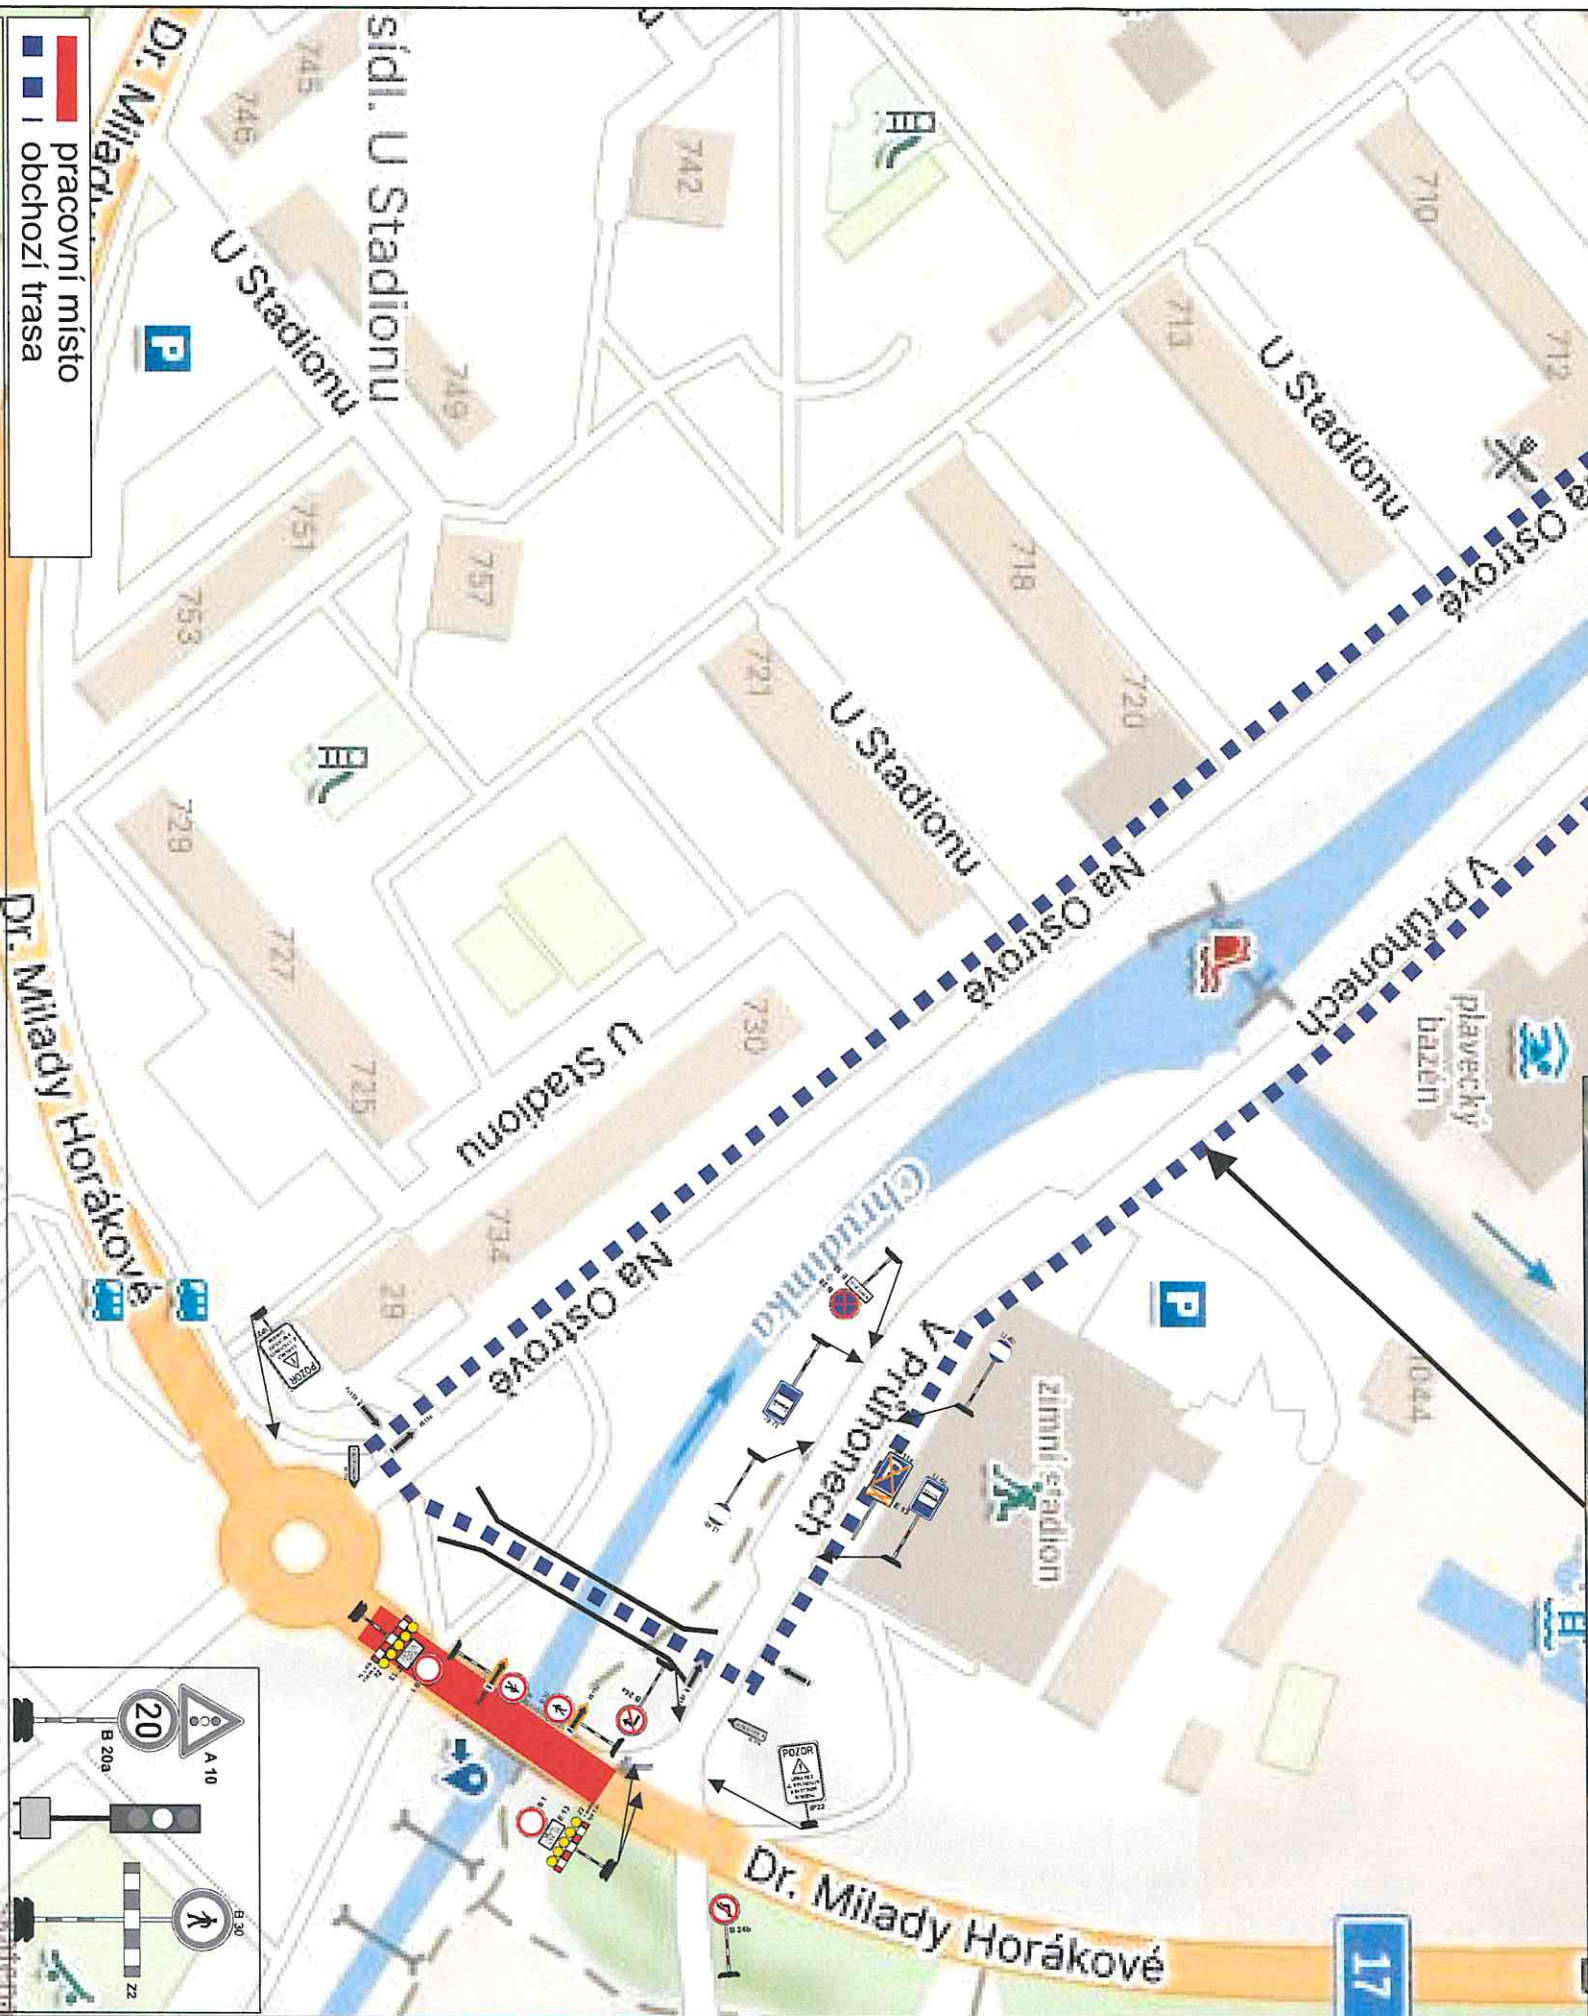

I/17 CHRUDIM, MOST EV. Č. 17-031, DIO-UMÍSTĚNÍ DZ IP 22

1/17 CHRUDIM, MOST EV. Č. 17-031, DIO-ÚPLNĚNÁ UZAVÍRKA

© Seznam.cz, a.s., 2023 a další

MAP.P.CZ

I/17 CHRUDIM, MOST EV. Č. 17-031, DIO

- B 1
- E 13
- △ A 3
- B 30
- B 30
- B 24b
- B 24a
- U 4b
- U 4c
- B 28
- △ A 6a
- △ A 6b
- A 6
- P 7
- P 8
- B 28
- E 13
- B 28
- E 13
- B 28
- E 13
- B 28
- E 13
- POZOR
- UL. NA OSTROVĚ
- UL. V PRŮHONĚCH
- IS 71b
- IS 11b
- IS 11c
- IS 11c
- IS 11c
- A 10
- B 20a
- B 30
- Z 22

■ pracovní místo
■ I obchodní trasa

detail DZ

stavba