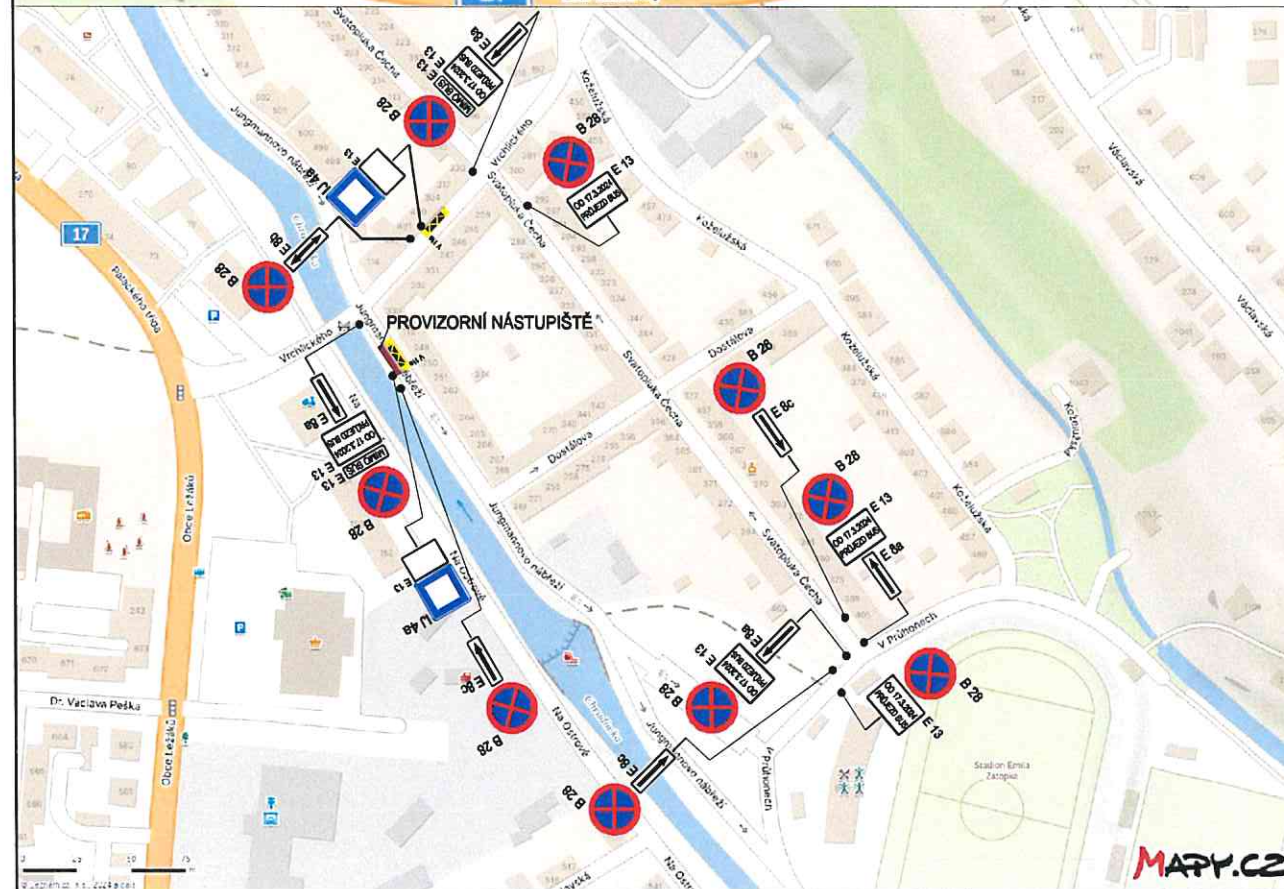

I/17 CHRUDIM, MOST EV. Č. 17-031, DIO-UMÍSTĚNÍ DZ IP 22

1/17 CHRUDIM, MOST EV. Č. 17-031, DIO-ÚPLNĚNÁ UZAVÍRKA

© Seznam.cz, a.s., 2023 a další

MAP.P.CZ

I/17 CHRUDIM, MOST EV. Č. 17-031, DIO

- B 1
- E 13
- △ A 3
- B 30
- B 30
- B 24b
- B 24a
- U 4b
- U 4c
- B 28
- △ A 6a
- △ A 6b
- A 6
- P 7
- P 8
- B 28
- E 13
- B 28
- E 13
- B 28
- E 13
- B 28
- E 13
- POZOR
- UL. NA OSTROVĚ
- UL. V PRŮHONĚCH
- IS 71b
- IS 11b
- IS 11c
- IS 11c
- IS 11c
- A 10
- B 20a
- B 30
- Z 22

■ pracovní místo
■ I obchodní trasa

detail DZ

stavba