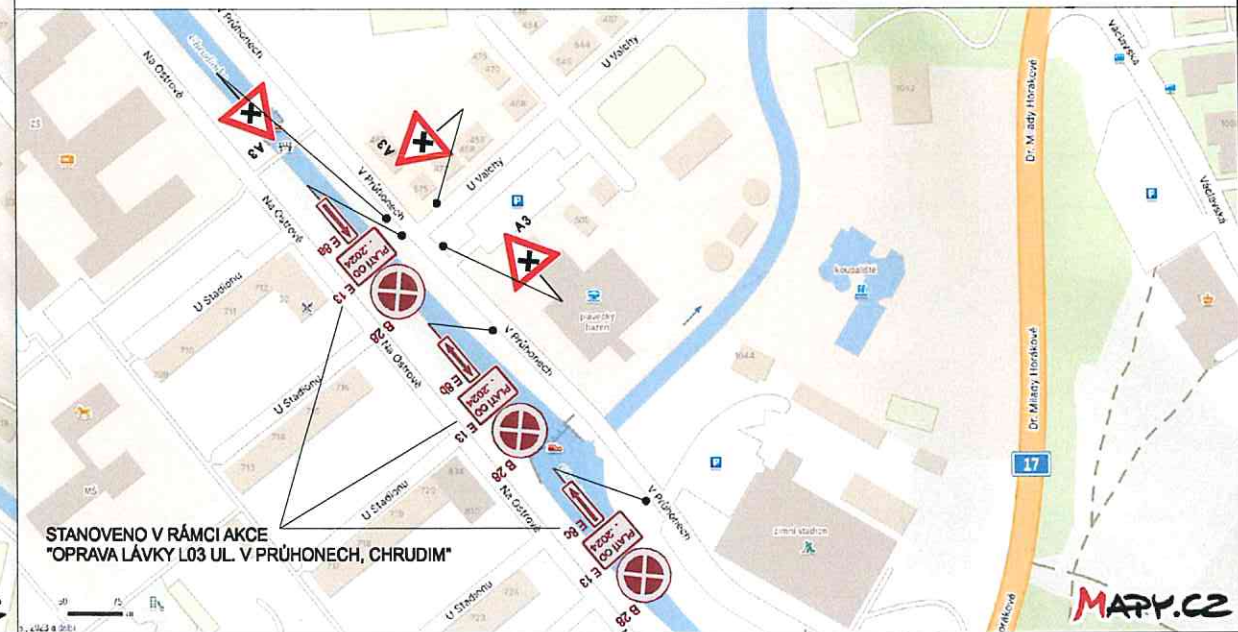

I/17 CHRUDIM, MOST EV. Č. 17-031, DIO-UMÍSTĚNÍ DZ IP 22

1/17 CHRUDIM, MOST EV. Č. 17-031, DIO-ÚPLNĚNÁ UZAVÍRKA

© Seznam.cz, a.s., 2023 a další

MAP.P.CZ

I/17 CHRUDIM, MOST EV. Č. 17-031, DIO

- B 1
- E 13
- △ A 3
- B 30
- B 30
- B 24b
- B 24a
- U 4b
- U 4c
- B 28
- △ A 6a
- △ A 6b
- A 6
- P 7
- P 8
- B 28
- E 13
- B 28
- E 13
- B 28
- E 13
- B 28
- E 13
- POZOR
- UL. NA OSTROVĚ
- UL. V PRŮHONĚCH
- IS 71b
- IS 11b
- IS 11c
- IS 11c
- IS 11c
- A 10
- B 20a
- B 30
- Z 22

■ pracovní místo
■ I obchodní trasa

detail DZ

stavba